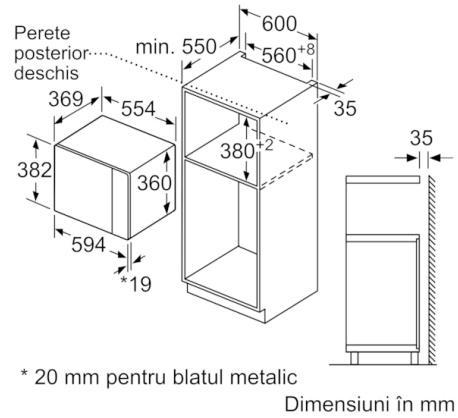

**Serie | 6, Cuptor cu microunde, încorporabil,
59 x 38 cm, Negru
BFL554MB0**