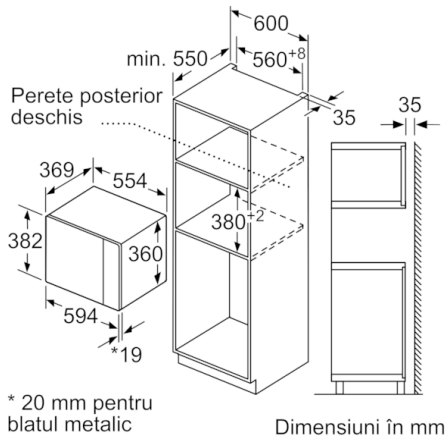

**Serie | 6, Cuptor cu microunde, încorporabil,
59 x 38 cm, Negru
BFL554MB0**